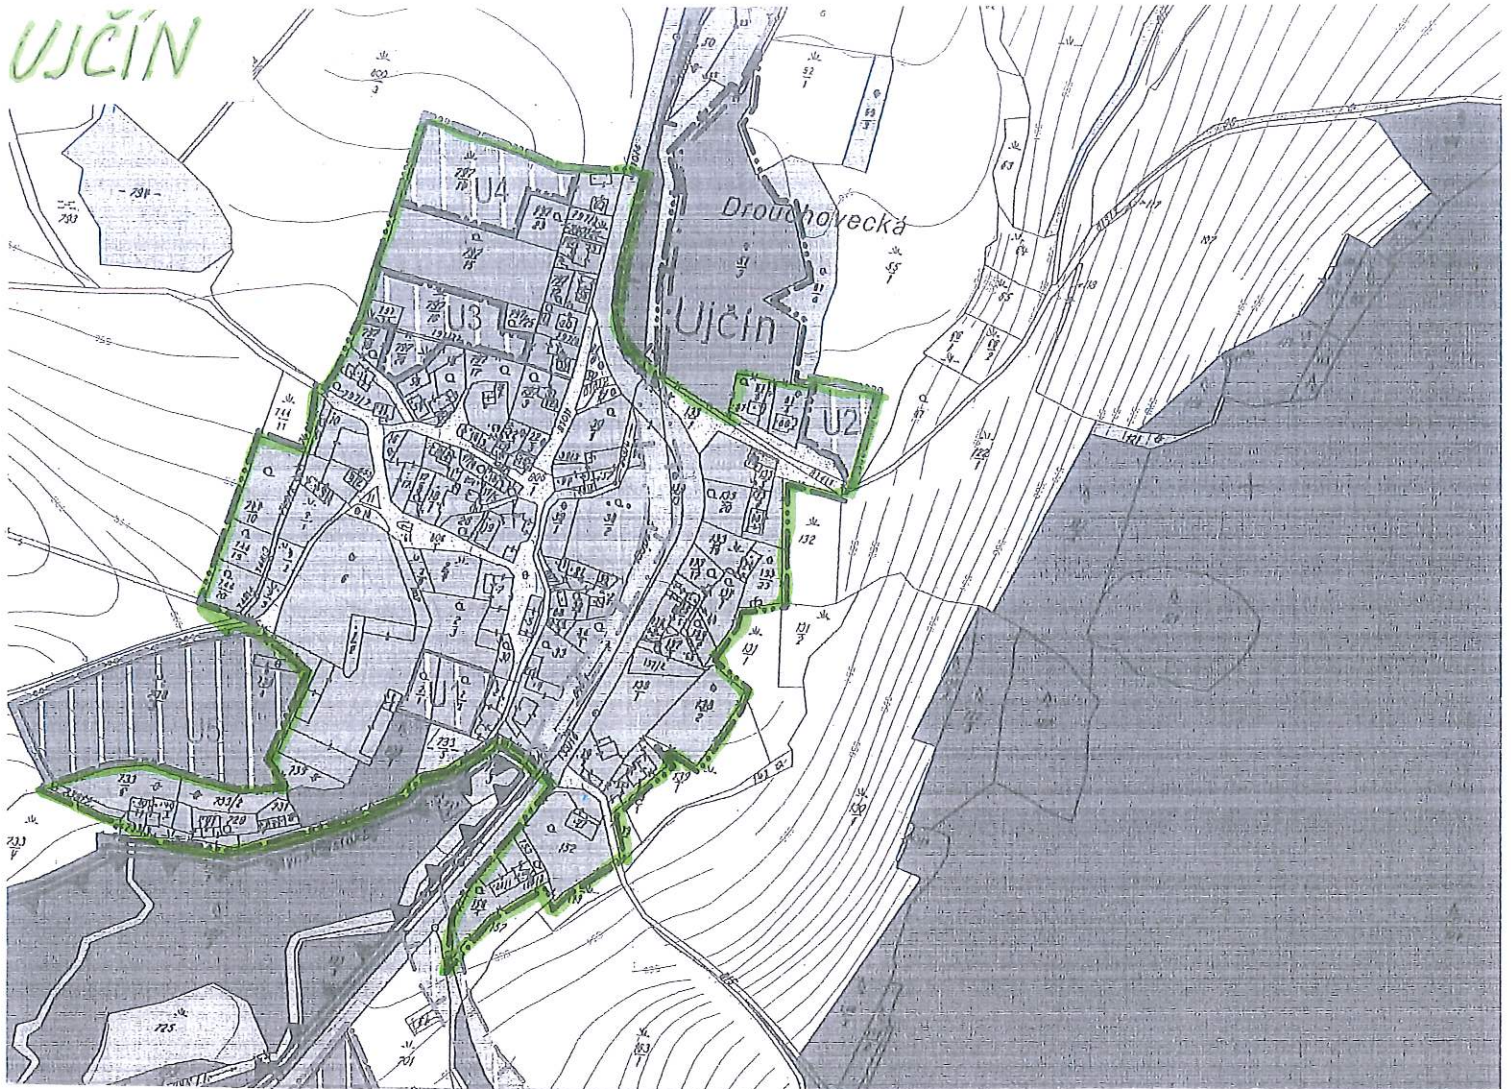

Příloha č.1

k OZV o pohybu psů a jiného zvířectva

na veřejných prostranstvích

k zabezpečení místních záležitostí

veřejného pořádku

ze dne 14.12.2022

UJČÍN

VLČKOVICE